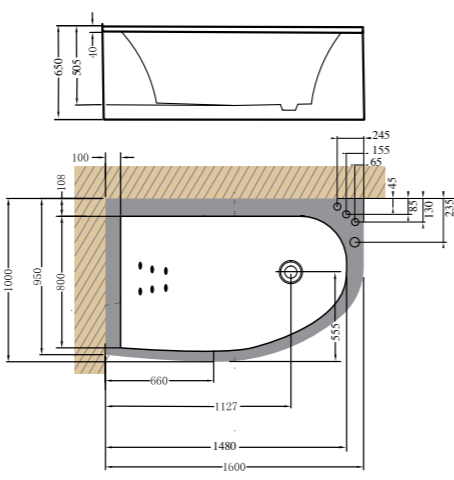

NORO SAND Oikea 160 (sivu 131)