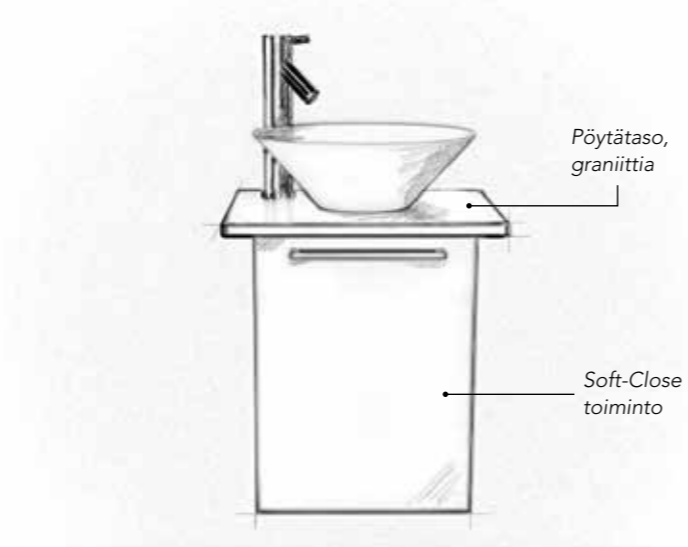

YHDISTELTÄVISSÄ:

Flex-peili
Flex LED-lamppu
Flex LED-valaistusprofiili
Deco-peili
Alva-peilikaappi