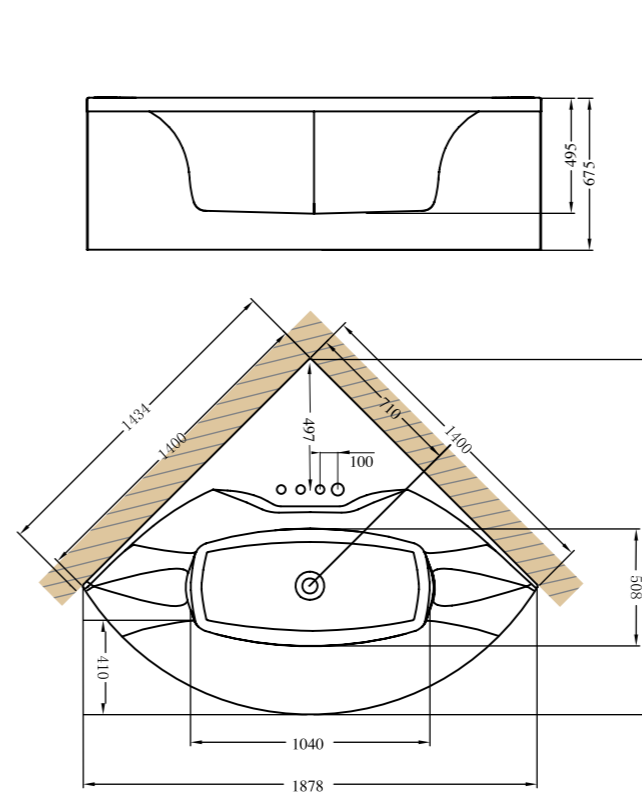

NORO STAR (sivu 123)

TÄYDENTÄVÄT TUOTTEET

NORO Clean & Aroma kit sisältää 32 klooritablettia, 125 ml poreammeen puhdistusainetta sekä 250 ml kylpytuoksua. Puhdistusaine on tarkoitettu poreammeen säännölliseen puhtaanapitoon ja bakteerien poistamiseen. Hurmaavat tuoksut nautinnolliseen kylpyhetkeen.

Malli	Tuotenro.	Hinta
Clean & Aroma Kit	0065	86 €

POREAMMEET

Ruotsalaisvalmisteiset poreammeemme ovat laadultaan ja suorituskyvyltään korkeinta luokkaa ja voidaan valita erilaisilla varusteluilla. Kaikki ammeet testataan perusteellisesti ja tarkasti ennen toimitusta. Vedenpaine hieroo vyöhykkeittäin suoraan valittuja kehon kohtia ja tarvittaessa voit säätää suuttimia saadaksesi toivotun hierontatehon. Useimmat poreammeemme ovat varustettu LED-terapiavalaistuksella.

Tuhannet ilmakuplat ammeen pohjasta antavat pehmeämmän hieronnan ja sisäänrakennettu vedenlämmitin takaa ettei vesi jäähdy. Kaikki ammeemme sisältävät etulevyn, mutta ne voidaan myös koteloita. Muista hyvä ilmanvaihto. Koteloitu amme voidaan nostaa kotelosta huolto/puhtaanapitoa varten. Saniteettiakryylissä aihiossa on viiden vuoden takuu, muissa osissa Kuluttajaviraston suositusten mukainen takuu.

Sähköasennukset valtuutetun sähköasentajan toimesta.

Hinta	RELOUNGE Oikea 150				RELOUNGE Vasen 150				RELOUNGE Oikea 160				RELOUNGE Vasen 160				STAR 140				SAND Oikea 160				SAND Vasen 160			
	BRONZE	SILVER	GOLD	PLATINIUM	BRONZE	SILVER	GOLD	PLATINIUM	BRONZE	SILVER	GOLD	PLATINIUM	BRONZE	SILVER	GOLD	PLATINIUM	BRONZE	SILVER	GOLD	PLATINIUM	BRONZE	SILVER	GOLD	PLATINIUM	BRONZE	SILVER	GOLD	PLATINIUM
BRONZE: 1 999 € SILVER: 2 299 € GOLD: 2 799 € PLATINIUM: 3 359 €																												
Tuotenro.	0105	0106	0107	0108	0100	0101	0102	0103	0110	0111	0112	0113	0115	0116	0117	0118	0130	0131	0132	0133	0125	0126	0127	0128	0120	0121	0122	0123
6 SIVUSUUTINTA (JET)	•	•	•	•	•	•	•	•	•	•	•	•	•	•	•	•	•	•	•	•	•	•	•	•	•	•	•	•
6 SELKÄSUUTINTA (JET)	•	•	•	•	•	•	•	•	•	•	•	•	•	•	•	•	•	•	•	•	•	•	•	•	•	•	•	•
2 JALKASUUTINTA (JET)																												
LÄMMITETTY ILMAJÄRJESTELMÄ	•				•				•								•				•				•			
ETULEVY	•	•	•	•	•	•	•	•	•	•	•	•	•	•	•	•	•	•	•	•	•	•	•	•	•	•	•	•
PÄÄTYLEVY	•	•	•	•	•	•	•	•	•	•	•	•	•	•	•	•	•	•	•	•	•	•	•	•	•	•	•	•
HITSATTU KEHIKKO	•	•	•	•	•	•	•	•	•	•	•	•	•	•	•	•	•	•	•	•	•	•	•	•	•	•	•	•
TERAPIAVALAISTUS																												
VEDENLÄMMITIN 1500W																												
NORO TROPIC HANA	•	•	•	•	•	•	•	•	•	•	•	•	•	•	•	•	•	•	•	•	•	•	•	•	•	•	•	•
VESIPUMPUN TEHO (1100W)	•	•	•	•	•	•	•	•	•	•	•	•	•	•	•	•	•	•	•	•	•	•	•	•	•	•	•	•
JÄNNITE 230V	•	•	•	•	•	•	•	•	•	•	•	•	•	•	•	•	•	•	•	•	•	•	•	•	•	•	•	•
VAATII VIKAVIRTASUOJAN	•	•	•	•	•	•	•	•	•	•	•	•	•	•	•	•	•	•	•	•	•	•	•	•	•	•	•	•
SULAKE 10 A	•	•																										
SULAKE 13 A			•																									
SULAKE 16 A				•																								
5 VUODEN TAKUU SAN.AKRYYLII AIHISSA	•	•	•	•	•	•	•	•	•	•	•	•	•	•	•	•	•	•	•	•	•	•	•	•	•	•	•	•
SIS. POHJAVENTTIILIN	•	•	•	•	•	•	•	•	•	•	•	•	•	•	•	•	•	•	•	•	•	•	•	•	•	•	•	•
650 W:N KOMPRESSORI	•	•																										
PNEUMAATTINEN KÄYNNISTYS	•	•	•	•	•	•	•	•	•	•	•	•	•	•	•	•	•	•	•	•	•	•	•	•	•	•	•	•
NORO SOUNDLESS SYSTEM	•	•	•	•	•	•	•	•	•	•	•	•	•	•	•	•	•	•	•	•	•	•	•	•	•	•	•	•
VESISYVYYS (MM)	495				495				495				495				495				500				500			
VESIMÄÄRÄ (L)	220				220				250				250				388				330				330