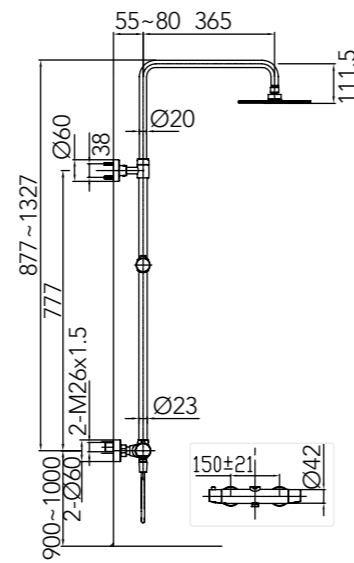

Kattosuihkut

Kattosuihku on käytännöllinen mutta myöskin sisustuksellinen ratkaisu kylpyhuoneeseen.

NORO-valikoimasta löytyy erilaisia ratkaisuja, valittavana kokonaisuuksia sekoittajalla tai ilman. Valitse kolmesta erikokoisesta suihkulautasesta sekä erilaisista käsisuihkuista juuri sinun tarpeisiisi sopivat. Suihkulautanen, jossa jopa 156 vesisuihkureikää, rentouttaa ja edistää hyvinvointiasi.

*Suihkupää
jossa jopa
156 reikää
vesisuihkuille*

NORO LINE

Kattosuihku ja termostaattisekoittaja kromattua messinkiputkea. Suihkulautasen halkaisija on 300 mm ja se on valmistettu ruostumattomasta teräksestä. Helppo valita katto- ja käsisuihkun välillä kääntämällä termostaattisekoitinta. Exentra cc 150 mm ja cc 160 mm sisältyy. Antiheat-järjestelmässä palovamman estotoiminto.

SÄÄD. KORKEUS: 1000–1350 mm

SUIHKULAUTASEN Ø: 200, 250, 300 mm

TUOTENRO: 0446 (200 mm)
HINTA: 449 €

TUOTENRO: 0447 (250 mm)
HINTA: 499 €

TUOTENRO: 0448 (300 mm)
HINTA: 549 €

NORO RAIN

Kattosuihku ja termostaattisekoittaja kromattua messinkiputkea. Suihkulautasen halkaisija on 300 mm ja se on valmistettu ruostumattomasta teräksestä. Helppo valita katto- ja käsisuihkun välillä kääntämällä termostaattisekoitinta. Käsisuihku kahdella toiminnolla. Exentra cc 150 mm ja cc 160 mm sisältyy. Antiheat-järjestelmässä palovamman estotoiminto.

SÄÄD. KORKEUS: 1000–1350 mm

SUIHKULAUTASEN Ø: 200, 250, 300 mm

TUOTENRO: 0456 (200 mm)
HINTA: 449 €

TUOTENRO: 0457 (250 mm)
HINTA: 499 €

TUOTENRO: 0458 (300 mm)
HINTA: 549 €

NORO FIX TREND

Kattosuihku käsisuihkuilla. Liitosletku jo olemassa olevaan termostaattisekoittajaan. Suihkupää ruostumatonta terästä.

SÄÄD. KORKEUS: 1000–1350 mm

SUIHKULAUTASEN Ø: 200, 250 mm