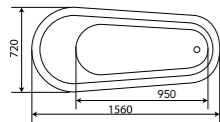

Tuotenro.	Väri	Tassiväri	LxBxH (mm)	Max Kyjyisyys (l)	Max Kyjyisyys (l)	Säätöjalat	Sisältää pop-up pohjaventtiiliin	Sisältää poistosarjan	Hinta
0172	Valkoinen	Kromi	1560×720×640/790	440	180	Kyllä	Kyllä	Kyllä	699 €
0188	Valkoinen	Valkoinen	1560×720×640/790	440	180	Kyllä	Kyllä	Kyllä	799 €
0187	Valkoinen	Antikkinen musta	1560×720×640/790	440	180	Kyllä	Kyllä	Kyllä	799 €
0189	Valkoinen	Antikkinen	1560×720×640/790	440	180	Kyllä	Kyllä	Kyllä	799 €
0190	Valkoinen	Moderni	1560×720×670/820	440	180	Kyllä	Kyllä	Kyllä	799 €
0174	Musta	Kromi	1560×720×640/790	440	180	Kyllä	Kyllä	Kyllä	859 €
0194	Musta	Valkoinen	1560×720×640/790	440	180	Kyllä	Kyllä	Kyllä	969 €
0193	Musta	Antikkinen musta	1560×720×640/790	440	180	Kyllä	Kyllä	Kyllä	969 €
0195	Musta	Antikkinen	1560×720×640/790	440	180	Kyllä	Kyllä	Kyllä	969 €
0196	Musta	Moderni	1560×720×670/820	440	180	Kyllä	Kyllä	Kyllä	969 €

Tuotenro. LxSxK (mm) Kyjyisyys (mm) Max. vesimäärä (l) Säätöjalat Sisältää pop-up pohjaventtiiliin Sisältää poistosarjan Hinta