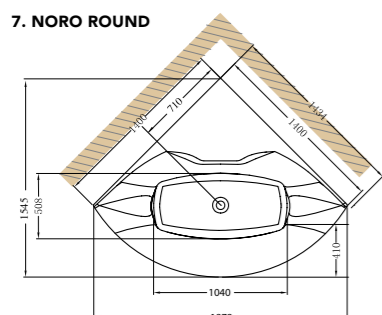

NORO ROUND 140 (sivu 124)

7. NORO ROUND