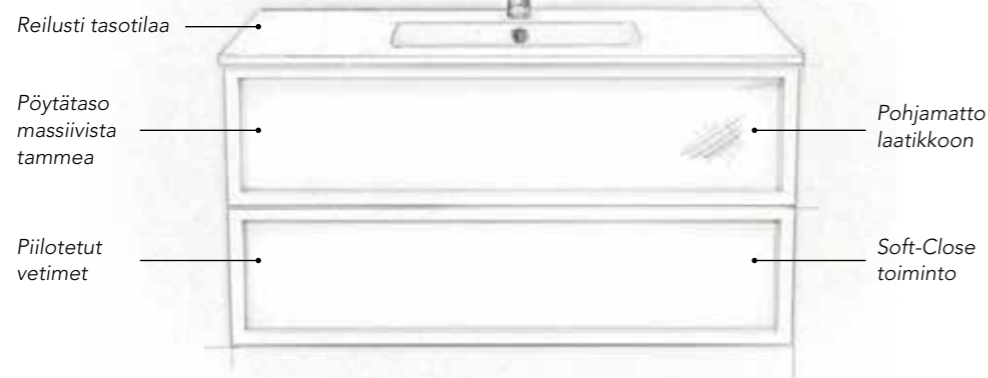

Edullinen
kotikalustus

EDULLINEN
KOTINKALUSTUS
AINOASTAAN 59€
TOIMITUSMAKSU
KAIKKIALLE SUOMESSA!

NORO *Seaside*

Muotoiltu kaluste, johon yhdistetty piilotetut vetimet. Kaluste antaa kauniin vaikutelman meren ja romantiikan kohtaamisesta. Kekseliäillä säilytysvaihtoehdoilla sekä tilavilla laskutasoilla varustettu kaluste. Ovet ja laatikot Soft Close -toiminnolla. Seaside on saatavana mattavalkoisella raamikehyksellä ja leveyksinä 600 mm, 900 mm sekä 1200 mm. Pohjaöljytty pöytätas ja malja-allas. Kaluste toimitetaan koottuna.

YHDISTELTÄVISSÄ:

Flex-peili
Flex LED-lamppu
Flex LED-valaistusprofiili

(L×S×K)

600×440×477

900×440×477

1200×440×477

350×340×1560