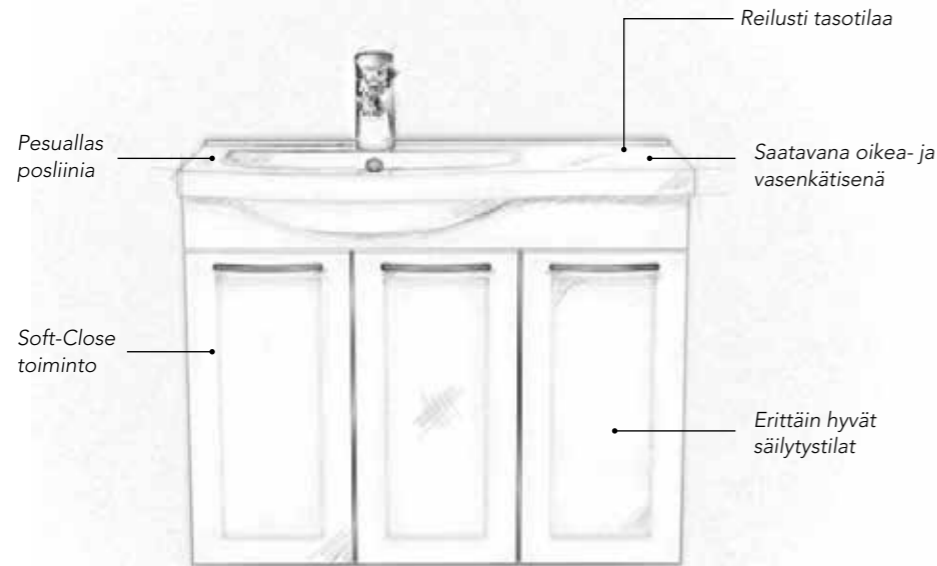

NORO *Fix*

Klassisen kaunis kaluste kaikessa yksinkertaisuudessaan. Leveydet 550mm ja 750mm. 750mm kalusteen voi valita joko oikea- tai vasenkätisenä. Kokonaan lakattu kaluste on saatavana kiiltävän valkoisena sileäovisena sekä mattavalkoisella kehysovella. Fix sopii hyvin yhteen Alva-peilikaapin kanssa. Ovisa vaimennetut saranat. Ovet ovat varustettu vaimennetuilla saranoilla. Kalusteet toimitetaan koottuina*.