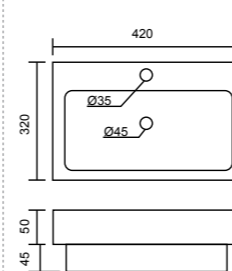

NORO DAY

Art.nro: 1005
Mitat: 420x325x50
Hinta: 151 €