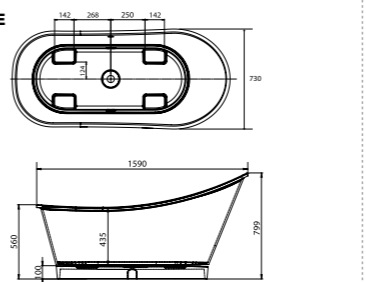

NORO SEASIDE

0185 1590×730×560/799 435 200 Kyllä Kyllä Kyllä 1399 €