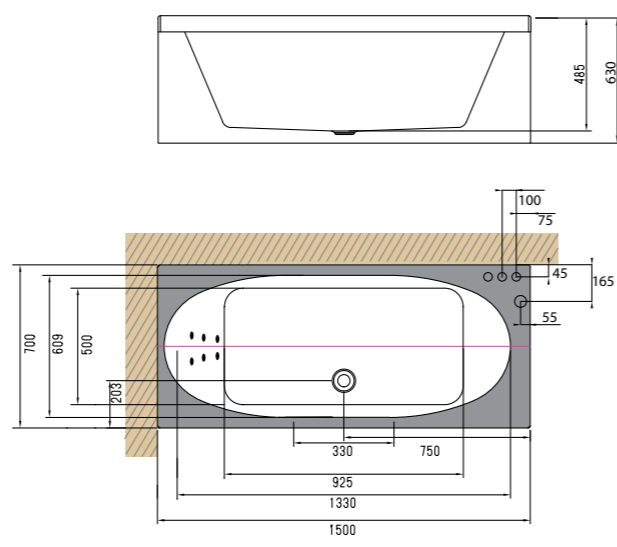

NORO RELOUNGE Oikea 150 (sivu 129)