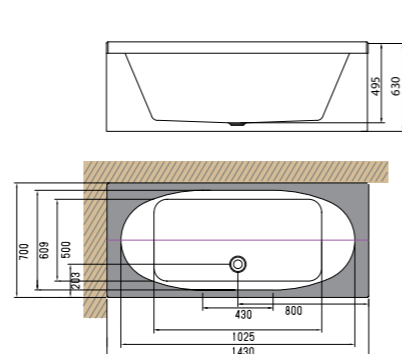

4. NORO CUBIC Oikea 160