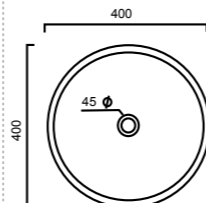

Malli	Tuoteno.	LxSxK	Hinta
	1989		39 €

POSILIINIA (sivu 86) Mitat millimetreinä (mm)

NORO MANGO

Art.nro: 0206
Mitat: 700x400x125
Hinta: 209 €

NORO LOOP

Art.nro: 0211
Korkeus: 145
Ø: 435
Hinta: 140 €

NORO PEAK