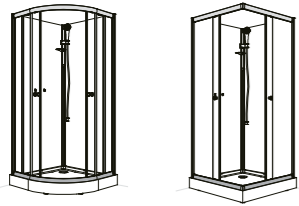

NORO LAKE (sid 112)

- 3-toimintoinen suihkuseti
- Ovet sulkeutuvat magneettitoiminnolla
- Jousikuormitteiset, kuulalaakeroidut pyörät
- Mukautettu cc 150 ja 160 mm hanalle ½ läpiviennillä
- 5 mm turvalasi
- Alumiiniprofiili
- Allas lasikuituvahvisteista akryyliä
- Takaseinät lasia, jonka hienovarainen kuvio peittää takana olevat putket

Malli	Tuotenro.	BxDxH	Öppning	Väri	Pris
Lake 90R		900×900×2025–2045	490		899 €
Suihkuseinät	2438			Struktuuri	
Suihkuovet	2441			Kirkas lasi	
Suihkuallas	2440			Valkoinen akryyli	
Lake 90C		900×900×2025–2045	455		799 €
Suihkuseinät	2438			Struktuuri	
Suihkuovet	2439			Kirkas lasi	
Suihkuallas	2437			Valkoinen akryyli	
Lake 80C		800×800×2025–2045	410		799 €
Suihkuseinät	2435			Struktuuri	
Suihkuovet	2436			Kirkas lasi	
Suihkuallas	2434			Valkoinen akryyli	
Lake 79C oikea		700×900×2025–2045	410		799 €
Suihkuseinät	2432			Struktuuri	
Suihkuovet	2433			Kirkas lasi	
Suihkuallas	2430			Valkoinen akryyli	
Lake 79C vasen		900×700×2025–2045	410		799 €
Suihkuseinät	2432			Struktuuri	
Suihkuovet	2433			Kirkas lasi	
Suihkuallas	2431			Valkoinen akryyli