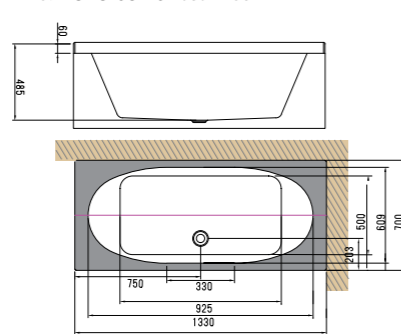

5. NORO CUBIC Vasen 150