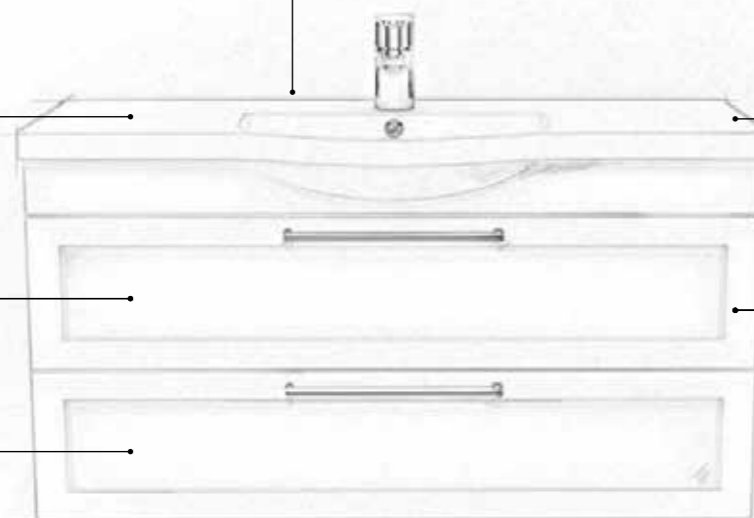

Edullinen
kotikalustus
EDULLINEN
KOTINKALUSTUS
AINOASTAAN 59€
TOIMITUSMAKSU
KAIKKIALLE SUOMESSA!

NORO *Newport*

Kylpyhuonekaluste maalaismaisella kosketuksella. Kaunis kalustesarja posliini-
altaalla ja mattavalkoisilla kehysovilla. Leveys 600 mm, 750 mm ja 900 mm.
Laatikoissa Soft Close -toiminto.

Peruskaluste joka sopii
ahtaisiin paikkoihin

Reilusti tasotilaa

Hyvät säilytystilat

Laatikosto
pikkutavaroille

Pesuallas posliinia

Soft-Close
toiminto

YHDISTELTÄVISSÄ:

Flex-peili
Flex-peiliikaappi
Flex LED-lamppu
Flex LED-valaistusprofiili
Alva-peiliikaappi

(L×S×K)

615×345/440×580

765×345/440×580

915×345/440×580

340×320×859

340×320×1693