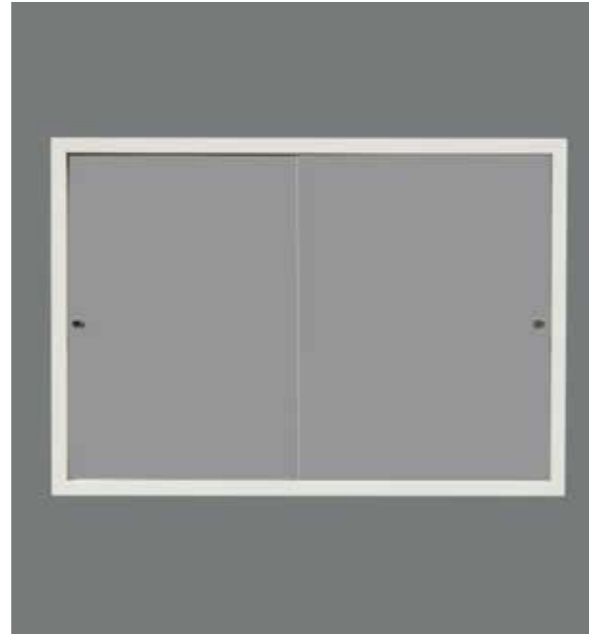

NORO SIMPLE

Peilikaappi peltiä liukuovilla. 2 peltihyllyä.

(L×S×K) 650×135×450 mm

TUOTENRO: 1332 **HINTA:** 140 €