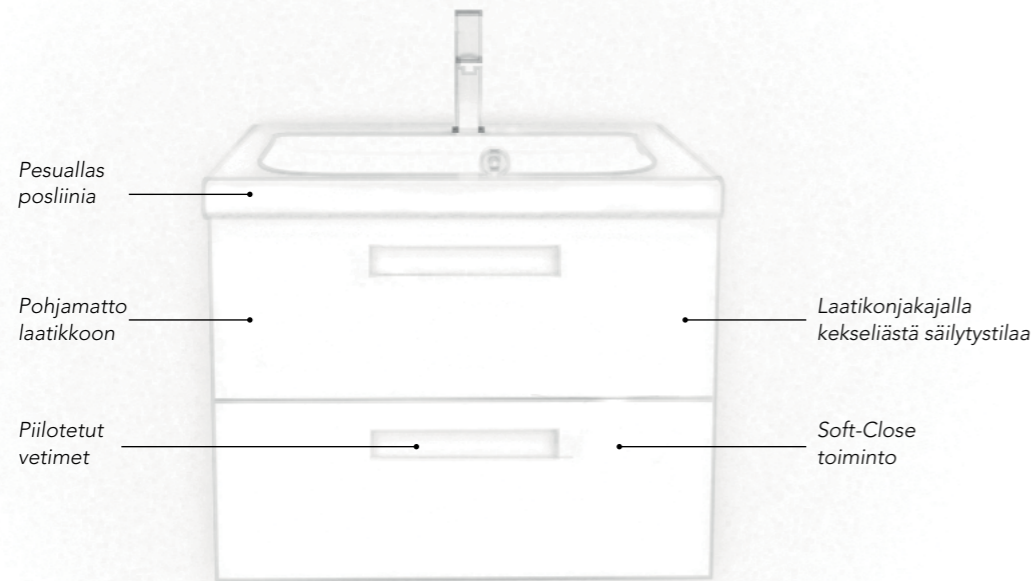

Edullinen kotinujutus
EDULLINEN KOTINKULJETUS
AINOASTAAN 59€ TOIMITUSMAKSU
KAIKKIALLE SUOMESSA!

NORO *Relounge Special Edition*

Relounge 600 erikoisversio antaa sinulle mahdollisuuden yhdistää allaskaappiin kaksi ylimääräistä posliinivaihtoehtoa. Voit valita matalamman posliinin, joka luo modernimman tunnelman tai korkeamman posliinin, joka tarjoaa klassisemman ja pehmeämmän vaikutelman. Molemmat vaihtoehdot voidaan yhdistää Flex-peilikaapin sekä Flex-peilin kanssa