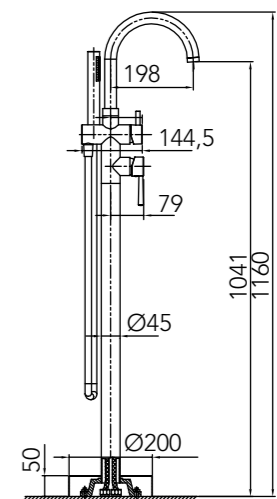

Liimasarja lattiahanelle
TUOTENRO: 0682
HINTA: 59 €

KOKONAISKORKEUS: 1160 mm

KORKEUS OTTIMEEN: 700 mm

OTTIMEN Ø –CC-PIP HALK. 130 mm

KORKEUS SUUTTIMESTA: 1100 mm

VÄRI: Kromi

TUOTENRO: 0680 **HINTA:** 699 €

VALINTAOPAS FLEXLINE