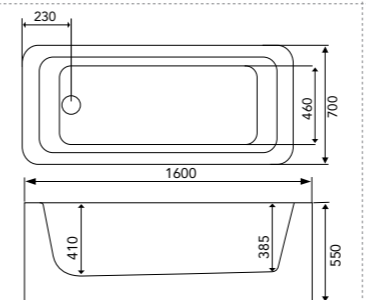

NORO SINGLE

0176 1600×700×560/585 410 180 Kyllä Kyllä Kyllä 639 €