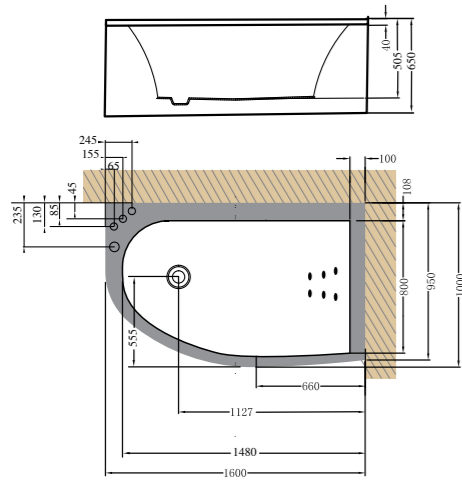

NORO SAND Vasen 160 (sivu 130)