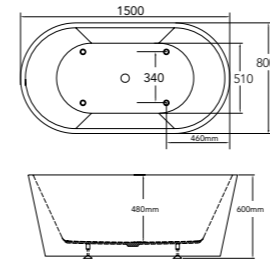

NORO MOOD

0169 1500×800×600–620 480 290 Ja Kyllä Kyllä 1099 €