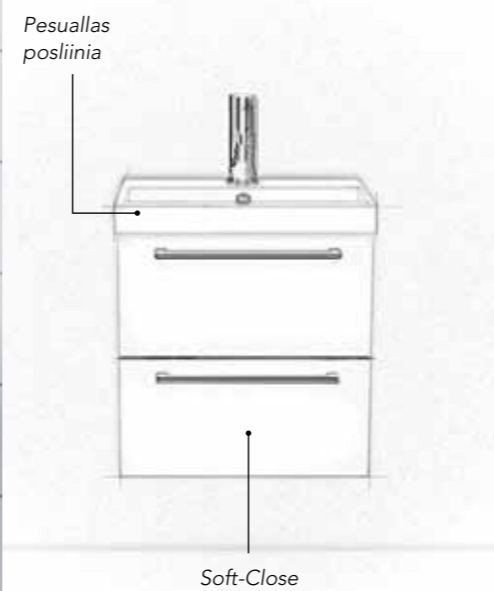

Edullinen kotinkalustus
EDULLINEN KOTINKALUSTUS
AINOASTAAN 59€
TOIMITUSMAKSU
KAIKKIALLE SUOMESSA!

DECO 420
PEILI
194€

LED

MULTI
KORKEAKAAPPI
319€

DAY
PESUALLASPAKETTI
399€

NORO DAY, mattavalkoinen, **NORO DECO-PEILI**, 593€. **NORO MULTI KORKEAKAAPPI**, mattavalkoinen, 319€. Hanat ja vetimet eivät sisälly hintaan.

ALVA 420
PEILIKAAPPI
319€

MULTI
KORKEAKAAPPI
319€

LOOK
PESUALLASPAKETTI
399€

NORO *Day*

Day on kätevä ja tyylikäs pieni kaluste kekseliäällä säilytyksellä. Pienessä pesuallasta on hyvä apu. Day on saatavana 420mm leveänä, se on varustettu Soft Close -toiminnolla ja toimitetaan koottuna.

NORO *Look*

Look kuuluu sarjaamme pienet kalusteet ja sopii hyvin rajoitettuun tilaan. Look-kalusteessa on erittäin hyvät säilytysmahdollisuudet niin laatikossa kuin oven sisäpuolisessa hyllykössäkin. Look leveytenä 420mm. Kaluste varustettu Soft Close -toiminnolla ja toimitetaan koottuna.