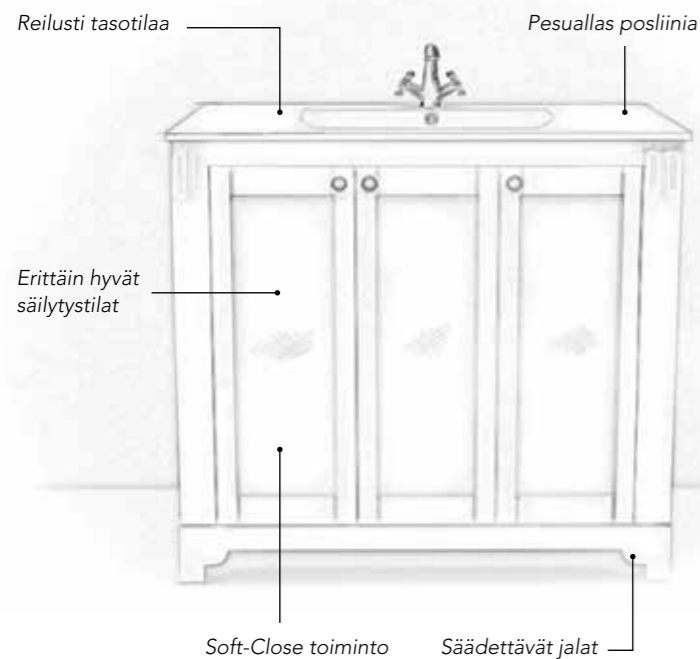

Edullinen
kotinkuljetus

EDULLINEN
KOTINKULJETUS
AINOASTAAN 59€
TOIMITUSMAKSU
KAIKKIALLE SUOMESSA!

NORO Sundborn

Erittäin perinteikäs, mutta samalla nykyaikainen. Kaunis ja tyylikäs kaluste romantikoille. Väriä mattavalkoinen, kehystetyt ovet, Soft Close -toiminto sekä säädettävät jalat. Kaluste toimitetaan koottuna.

NORO SUNDBORN 600, HALOGEENI-PEILILLÄ, mattavalkoinen kehysovi, 1 387 €. **NORO SUNDBORN SIVUKAAPPI**, mattavalkoinen kehysovi, 429 €. Hanat ja vetimet eivät sisälly hintaan.

VALITSE LISÄKSI VEDIN

Katso kaikki vetimemme sivulta 82

Sundborn

(L×S×K)

610×460×850

915×465×850

600×140×750

905×140×750

320×350×1060