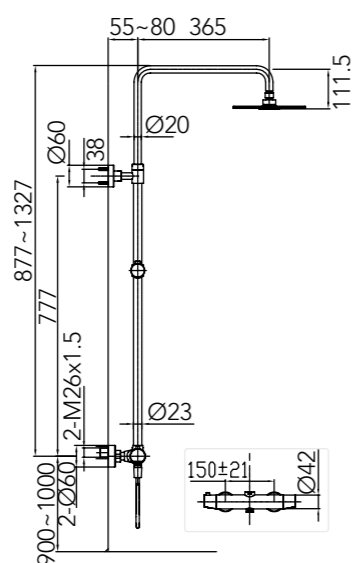

Kattosuihkut

Kattosuihku on käytännöllinen mutta myöskin sisustuksellinen ratkaisu kylpyhuoneeseen.

NORO-valikoimasta löytyy erilaisia ratkaisuja, valittavana kokonaisuuksia sekoittajalla tai ilman. Valitse kolmesta erikokoisesta suihkulautasesta sekä erilaisista käsisuihkuista juuri sinun tarpeisiisi sopivat. Suihkulautanen, jossa jopa 156 vesisuihkureikää, rentouttaa ja edistää hyvinvointiasi.

*Suihkupää
jossa jopa
156 reikää
vesisuihkuille*

NORO LINE

Kattosuihku ja termostaattisekoittaja kromattua messinkiputkea. Suihkulautasen halkaisija on 300 mm ja se on valmistettu ruostumattomasta teräksestä. Helppo valita katto- ja käsisuihkun välillä kääntämällä termostaattisekoitinta. Exentra cc 150 mm ja cc 160 mm sisältyy. Antiheat-järjestelmässä palovamman estotoiminto.

SÄÄD. KORKEUS: 1000–1350 mm

SUIHKULAUTASEN Ø: 200, 250, 300 mm

TUOTENRO: 0446 (200 mm)
HINTA: 449 €

TUOTENRO: 0447 (250 mm)
HINTA: 499 €

TUOTENRO: 0448 (300 mm)
HINTA: 549 €

NORO RAIN

Kattosuihku ja termostaattisekoittaja kromattua messinkiputkea. Suihkulautasen halkaisija on 300 mm ja se on valmistettu ruostumattomasta teräksestä. Helppo valita katto- ja käsisuihkun välillä kääntämällä termostaattisekoitinta. Käsisuihku kahdella toiminnolla. Exentra cc 150 mm ja cc 160 mm sisältyy. Antiheat-järjestelmässä palovamman estotoiminto.

SÄÄD. KORKEUS: 1000–1350 mm

SUIHKULAUTASEN Ø: 200, 250, 300 mm

TUOTENRO: 0456 (200 mm)
HINTA: 449 €

TUOTENRO: 0457 (250 mm)
HINTA: 499 €

TUOTENRO: 0458 (300 mm)
HINTA: 549 €

NORO FIX TREND

Kattosuihku käsisuihkuilla. Liitosletku jo olemassa olevaan termostaattisekoittajaan. Suihkupää ruostumatonta terästä.

SÄÄD. KORKEUS: 1000–1350 mm

SUIHKULAUTASEN Ø: 200, 250 mm