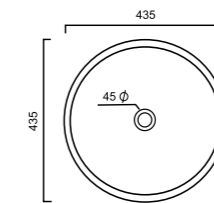

Malli	Tuoteno.	LxSxK	Hinta
	1989		39 €

POSILIINIA (sivu 86) Mitat millimetreinä (mm)

NORO MANGO

Art.nro: 0206
Mitat: 700x400x125
Hinta: 209 €

NORO LOOP

Art.nro: 0211
Korkeus: 145
Ø: 435
Hinta: 140 €

NORO PEAK