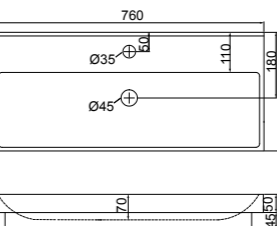

NORO FIX TREND 750

Art.nro: 1311
Mitat: 760x320x50
Hinta: 279 €