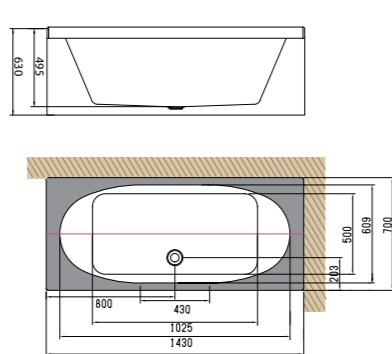

NORO CUBIC (sivu 124)

3. NORO CUBIC Vasen 160