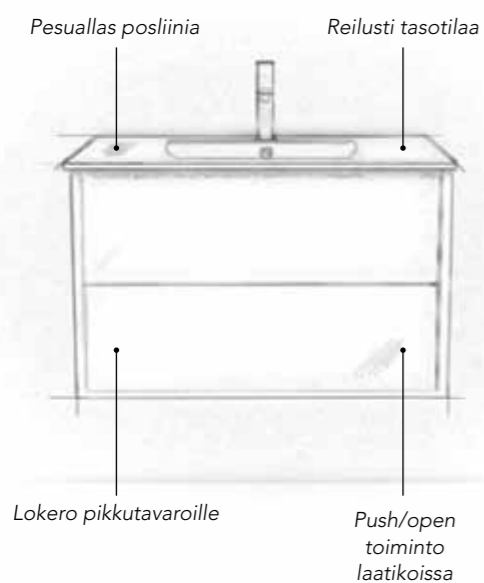

YHDISTELTÄVISSÄ:

Flex-peili
Flex-peiliikaappi
Flex LED-lamppu
Flex LED-valaistusprofiili
Deco peili

(L×S×K)

610×460×475

755×460×475

310×415×1600

NORO AVANTI 600, kiiltävä valkoinen, FLEX-PEILI 600, sekä FLEX LED-LAMPPU, 1042 €. NORO AVANTI KORKEAKAAPPI, kiiltävä valkoinen, 589 €. Hana ei sisälly hintaan.