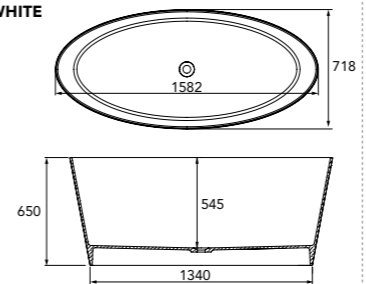

NORO SAND WHITE

0180 1582×718×650–670 530 300 Kyllä Kyllä Kyllä 1399 €