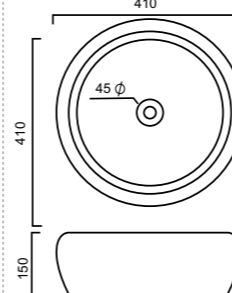

NORO DAY

Art.nro: 1005
Mitat: 420x325x50
Hinta: 151 €

NORO DOVE

Art.nro: 0205
Korkeus: 160
Ø: 460
Hinta: 149 €

NORO INDRIA

Art.nro: 0214
Korkeus: 150
Ø: 410
Hinta: 269 €

NORO SINGLE

Art.nro: 1000
Mitat: 450x300x125
Hinta: 107 €