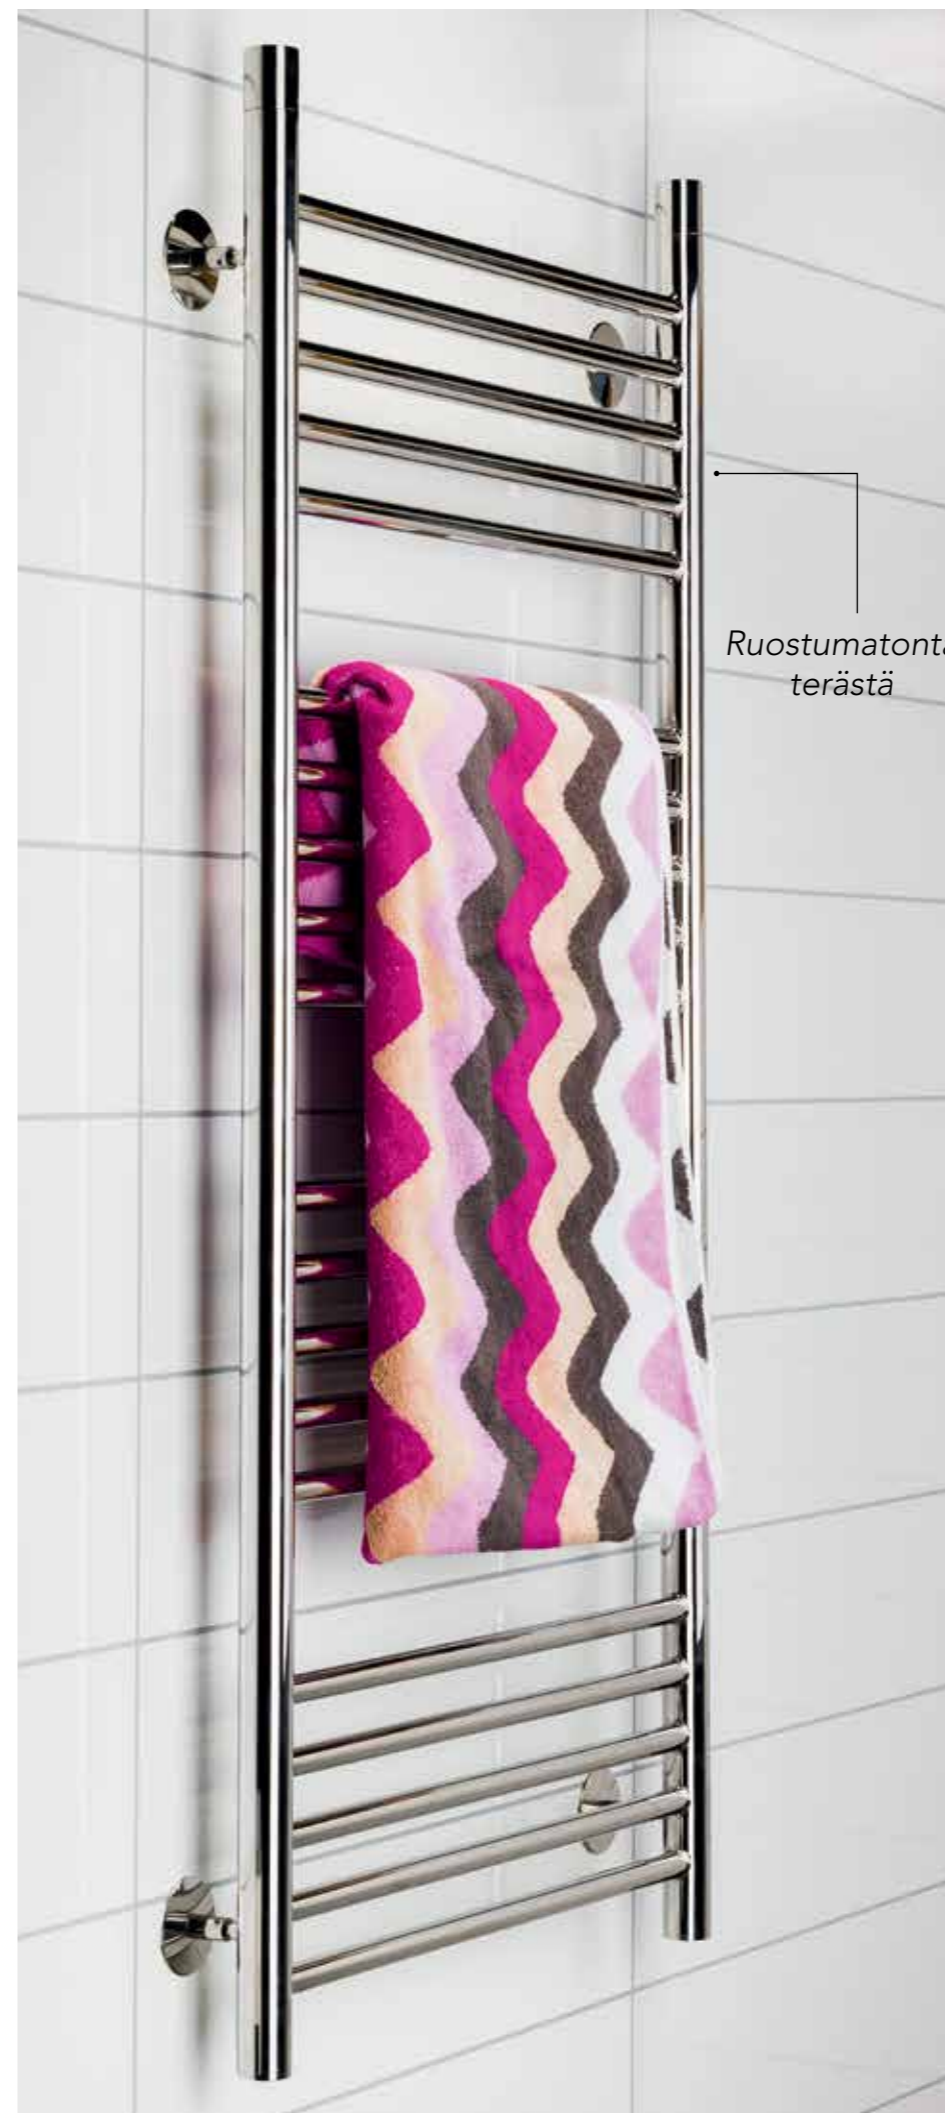

Pyyhekuivain antaa ihanan tunteen ja monta kuivaa ja lämmintä pyyhettä. Valikoimastamme löydät monta korkeatasoista hienosti suunniteltua pyyhekuivainta monissa eri muodoissa ja mitoissa, sekä vesi- että sähköliitännällä.

NORO *Relounge*