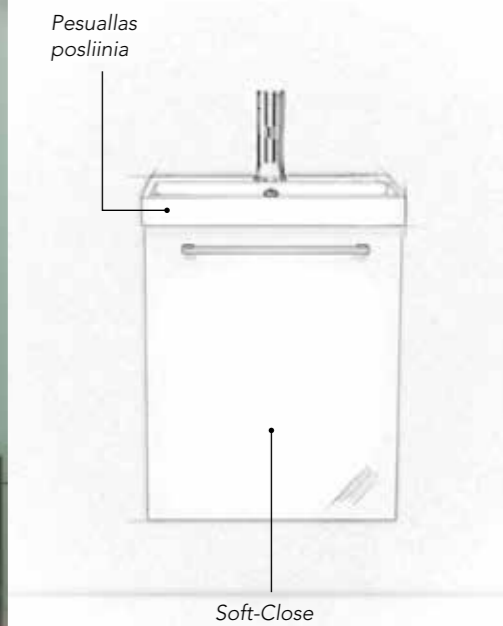

NORO *Day*

Day on kätevä ja tyylikäs pieni kaluste kekseliäällä säilytyksellä. Pienessä pesuallasta on hyvä apu. Day on saatavana 420mm leveänä, se on varustettu Soft Close -toiminnolla ja toimitetaan koottuna.

NORO *Look*

Look kuuluu sarjaamme pienet kalusteet ja sopii hyvin rajoitettuun tilaan. Look-kalusteessa on erittäin hyvät säilytysmahdollisuudet niin laatikossa kuin oven sisäpuolisessa hyllykössäkin. Look leveytenä 420mm. Kaluste varustettu Soft Close -toiminnolla ja toimitetaan koottuna.