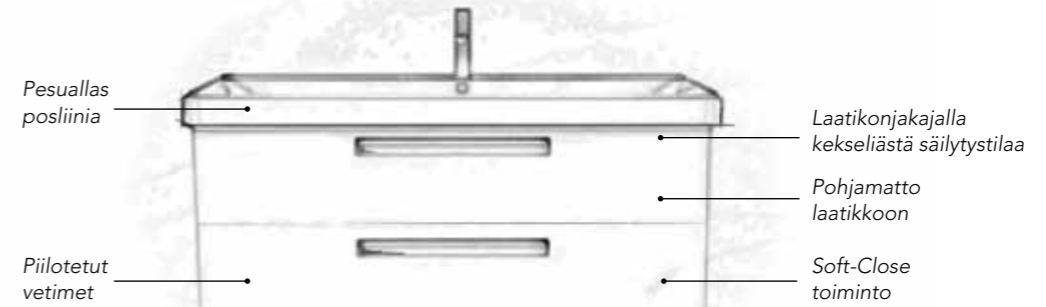

FLEX 1200 PEILI
+ LED-LAMPPU
328 €

RELOUNGE 1200
PESUALLASPAKETTI
1747 €

NORO RELOUNGE 1200 DUO, matta musta, vaneria, **PÖYTÄLEVY** ja **INDRIA** malja-allas. **FLEX-PEILI 1200** ja **FLEX LED-LAMPPU**, 2075 €. Hana ei sisälly.

VINKKI!

Osta lisäksi laatikolliseen pesuallaskaappiin vesilukko. Katso sivu 83.

Painelaminoitu pöytätaaso, sopii märkätiloihin. Pöytälevy on massiivinen ja löytyy mustana

(L×S×K)

606×425×462

806×425×462

1006×425×462

1206×425×462

1206×425×462

YHDISTELTÄVISSÄ:

FLEX-PEILI
600×750 mm
800×750 mm
1000×750 mm
1200×750 mm

DECO-PEILI
600×20×800 mm
800×20×800 mm
1000×20×800 mm
1200×20×800 mm

FLEX-PEILI ROUND
Ø 600

OSTA LISÄKSI!
Koristelevy
vetimeen, kromi
tai rose.