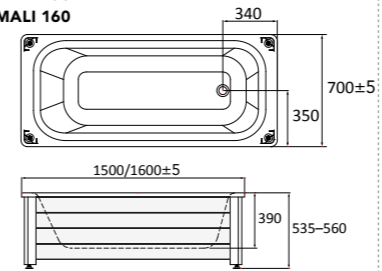

NORO FIX EMALI 150
NORO FIX EMALI 160

0350 puolimitt. 1500×700×535-560 380 170/180 Kyllä Kyllä Kyllä 589 €
0360 täysimitt. 1500×700×535-560 380 170/180 Kyllä Kyllä Kyllä 639 €
0355 puolimitt. 1600×700×535-560 380 170/180 Kyllä Kyllä Kyllä 589 €
0365 täysimitt. 1600×700×535-560 380 170/180 Kyllä Kyllä Kyllä 639 €