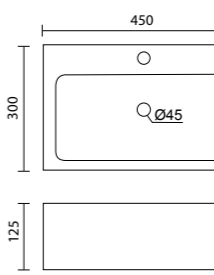

NORO DAY

Art.nro: 1005
Mitat: 420x325x50
Hinta: 151 €

NORO DOVE

Art.nro: 0205
Korkeus: 160
Ø: 460
Hinta: 149 €

NORO INDRIA

Art.nro: 0214
Korkeus: 150
Ø: 410
Hinta: 269 €

NORO SINGLE

Art.nro: 1000
Mitat: 450x300x125
Hinta: 107 €