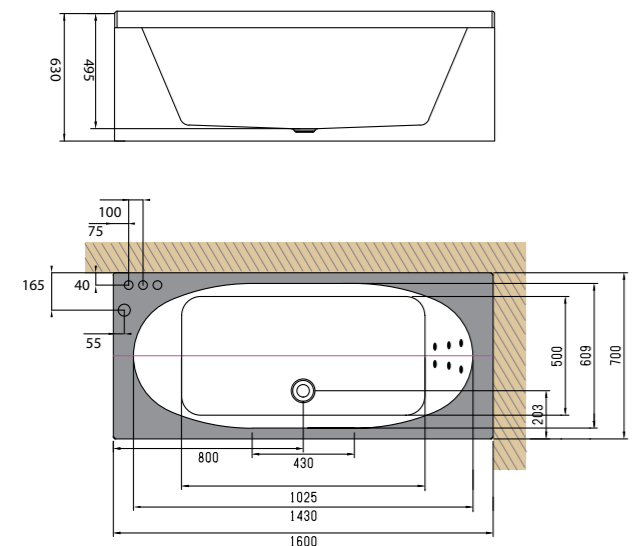

NORO RELOUNGE Vasen 160 (sivu 128)