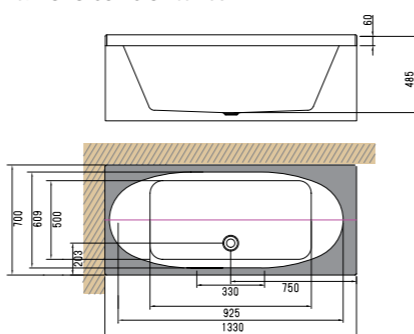

6. NORO CUBIC Oikea 150