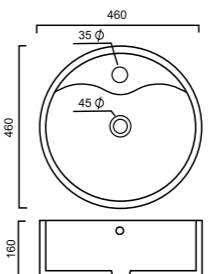

NORO DOVE

Art.nro: 0205
Korkeus: 160
Ø: 460
Hinta: 149 €