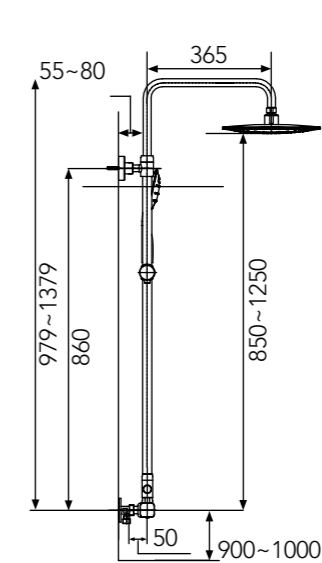

Kattosuihkut

Kattosuihku on käytännöllinen mutta myöskin sisustuksellinen ratkaisu kylpyhuoneeseen.

NORO-valikoimasta löytyy erilaisia ratkaisuja, valittavana kokonaisuuksia sekoittajalla tai ilman. Valitse kolmesta erikokoisesta suihkulautasesta sekä erilaisista käsisuihkuista juuri sinun tarpeisiisi sopivat. Suihkulautanen, jossa jopa 156 vesisuihkureikää, rentouttaa ja edistää hyvinvointiasi.

*Suihkupää
jossa jopa
156 reikää
vesisuihkuille*

NORO LINE

Kattosuihku ja termostaattisekoittaja kromattua messinkiputkea. Suihkulautasen halkaisija on 300 mm ja se on valmistettu ruostumattomasta teräksestä. Helppo valita katto- ja käsisuihkun välillä kääntämällä termostaattisekoitinta. Exentra cc 150 mm ja cc 160 mm sisältyy. Antiheat-järjestelmässä palovamman estotoiminto.

SÄÄD. KORKEUS: 1000–1350 mm

SUIHKULAUTASEN Ø: 200, 250, 300 mm

TUOTENRO: 0446 (200 mm)
HINTA: 449 €

TUOTENRO: 0447 (250 mm)
HINTA: 499 €

TUOTENRO: 0448 (300 mm)
HINTA: 549 €

NORO RAIN

Kattosuihku ja termostaattisekoittaja kromattua messinkiputkea. Suihkulautasen halkaisija on 300 mm ja se on valmistettu ruostumattomasta teräksestä. Helppo valita katto- ja käsisuihkun välillä kääntämällä termostaattisekoitinta. Käsisuihku kahdella toiminnolla. Exentra cc 150 mm ja cc 160 mm sisältyy. Antiheat-järjestelmässä palovamman estotoiminto.

SÄÄD. KORKEUS: 1000–1350 mm

SUIHKULAUTASEN Ø: 200, 250, 300 mm

TUOTENRO: 0456 (200 mm)
HINTA: 449 €

TUOTENRO: 0457 (250 mm)
HINTA: 499 €

TUOTENRO: 0458 (300 mm)
HINTA: 549 €

NORO FIX TREND

Kattosuihku käsisuihkuilla. Liitosletku jo olemassa olevaan termostaattisekoittajaan. Suihkupää ruostumatonta terästä.

SÄÄD. KORKEUS: 1000–1350 mm

SUIHKULAUTASEN Ø: 200, 250 mm