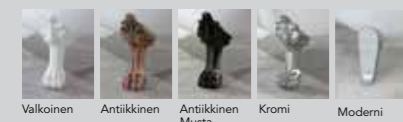

KYLPYAMMEET Mitat millimetreinä (mm)

NORO OLD ENGLAND WHITE
NORO OLD ENGLAND BLACK