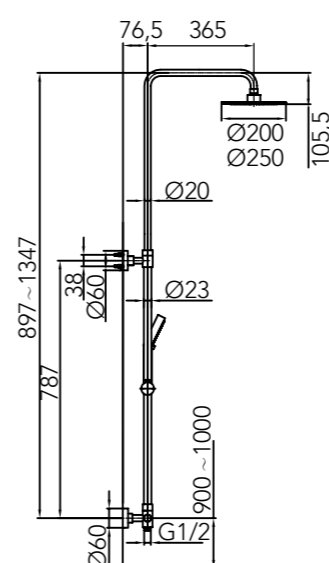

SÄÄD. KORKEUS: 1000–1350 mm

SUIHKULAUTASEN Ø: 200, 250 mm

TUOTENRO: 0441 (200 mm)
HINTA: 299 €

TUOTENRO: 0442 (250 mm)
HINTA: 349 €

NORO LOUNGE

Tämä tuote myytävänä ainoastaan Ruotsissa.

SÄÄD. KORKEUS: 1000–1350 mm