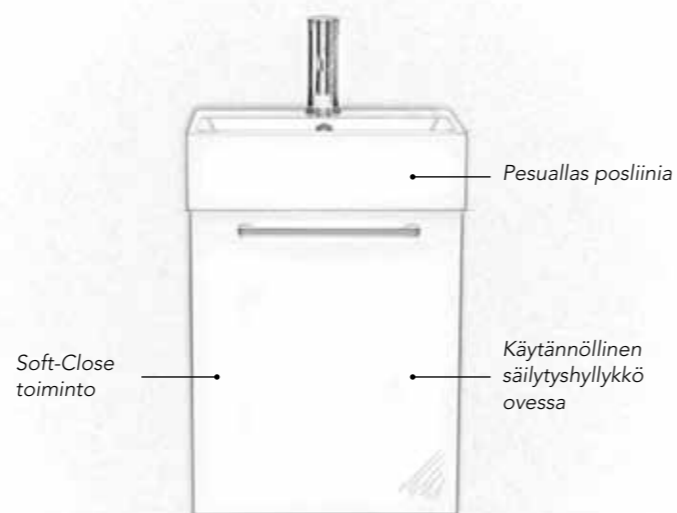

YHDISTELTÄVISSÄ:

Flex-peili
Flex LED-lamppu
Flex LED-valaistusprofiili
Deco-peili
Alva-peilikaappi