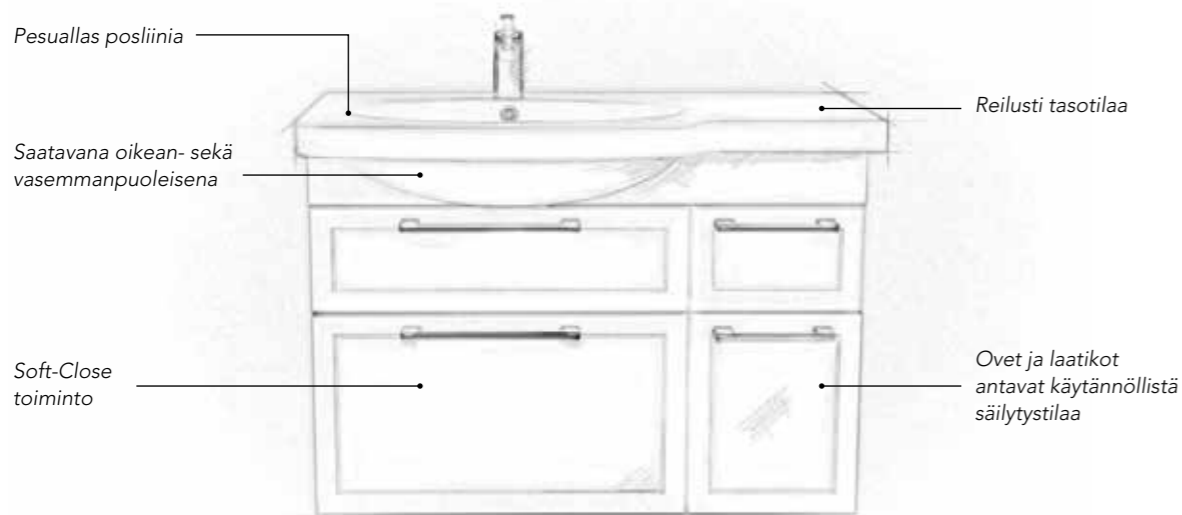

NORO *Ocean*

Klassinen kaluste uudella tekniikalla ja uudenaikaisilla toiminnoilla. Kalusteen ulkomuoto antaa jännittävän yhdistelmän vanhaa ja uutta. Ocean on saatavana 900 mm leveänä oikea- tai vasenkätisenä mallina, mattavalkoisella kehysovella tai mattavalkoisella sileällä kehysovella. Ovet sekä laatikot Soft-Close -toiminnolla. Toimitetaan koottuna.