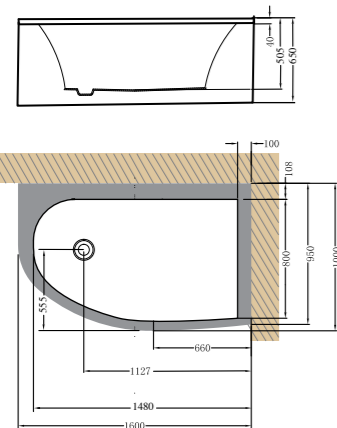

0197 Vasen 1575×830/700×630–650 500 290 Kyllä Kyllä Kyllä 1399 €
0198 Oikea 1575×830/700×630–650 500 290 Kyllä Kyllä Kyllä 1399 €

NORO SOFT (sivu 125)

1. NORO SOFT Vasen

2. NORO SOFT Oikea

NORO CUBIC (sivu 124)