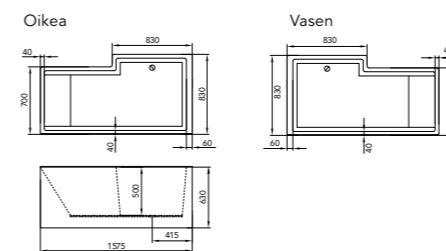

0197 Vasen 1575×830/700×630–650 500 290 Kyllä Kyllä Kyllä 1399 €
0198 Oikea 1575×830/700×630–650 500 290 Kyllä Kyllä Kyllä 1399 €

NORO SOFT (sivu 125)

1. NORO SOFT Vasen

2. NORO SOFT Oikea

NORO CUBIC (sivu 124)