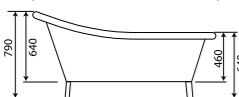

Tuotenro.	Väri	Tassiväri	LxBxH (mm)	Max Kyjyisyys (l)	Max Kyjyisyys (l)	Säätöjalat	Sisältää pop-up pohjaventtiiliin	Sisältää poistosarjan	Hinta
0172	Valkoinen	Kromi	1560×720×640/790	440	180	Kyllä	Kyllä	Kyllä	699 €
0188	Valkoinen	Valkoinen	1560×720×640/790	440	180	Kyllä	Kyllä	Kyllä	799 €
0187	Valkoinen	Antikkinen musta	1560×720×640/790	440	180	Kyllä	Kyllä	Kyllä	799 €
0189	Valkoinen	Antikkinen	1560×720×640/790	440	180	Kyllä	Kyllä	Kyllä	799 €
0190	Valkoinen	Moderni	1560×720×670/820	440	180	Kyllä	Kyllä	Kyllä	799 €
0174	Musta	Kromi	1560×720×640/790	440	180	Kyllä	Kyllä	Kyllä	859 €
0194	Musta	Valkoinen	1560×720×640/790	440	180	Kyllä	Kyllä	Kyllä	969 €
0193	Musta	Antikkinen musta	1560×720×640/790	440	180	Kyllä	Kyllä	Kyllä	969 €
0195	Musta	Antikkinen	1560×720×640/790	440	180	Kyllä	Kyllä	Kyllä	969 €
0196	Musta	Moderni	1560×720×670/820	440	180	Kyllä	Kyllä	Kyllä	969 €

Tuotenro. LxSxK (mm) Kyjyisyys (mm) Max. vesimäärä (l) Säätöjalat Sisältää pop-up pohjaventtiiliin Sisältää poistosarjan Hinta