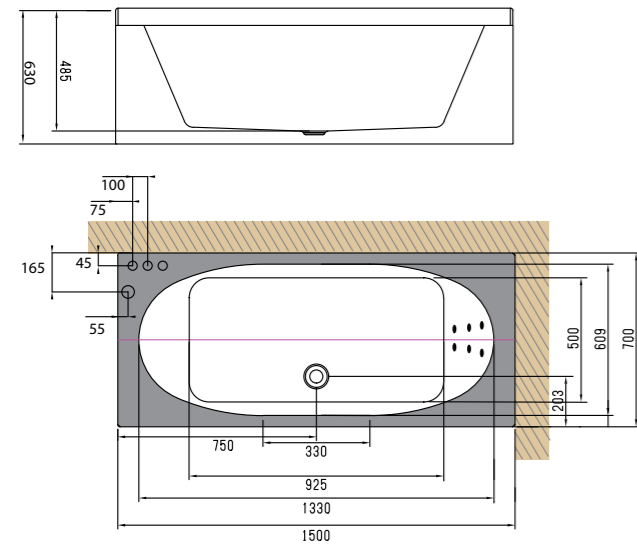

NORO RELOUNGE Vasen 150 (sivu 128)