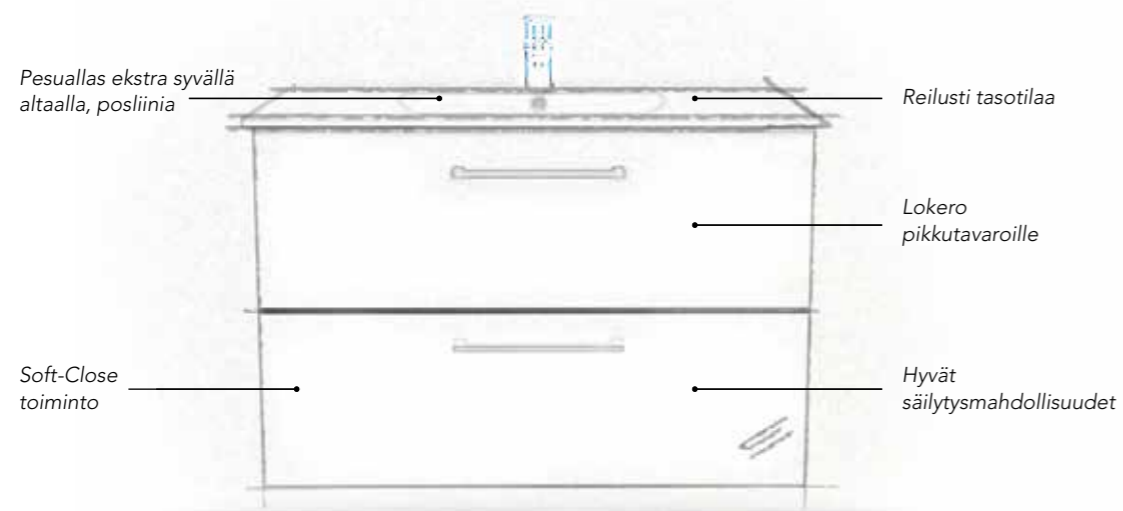

Edullinen kotinkalustus
EDULLINEN KOTINKALUSTUS
AINOASTAAN 59€
TOIMITUSMAKSU
KAIKKIALLE SUOMESSA!

NORO *Home*

Tyylikäs ja lujatekoinen kaluste, jossa tilavat laskutasot. Kalusteen mitat tekevät siitä erittäin kätevän suureen kylpyhuoneeseen. Kaluste on saatavana 900 mm leveyksillä, valkoisena puolimattana ja se on varustettu Soft Close -toiminnolla. Kaluste sopii parhaiten NORO Flex-peilin ja NORO Flex-peilikaapin kanssa. Kaluste toimitetaan koottuna.