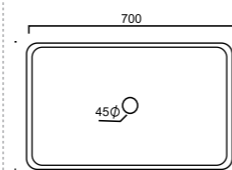

Malli	Tuoteno.	LxSxK	Hinta
	1989		39 €

POSILIINIA (sivu 86) Mitat millimetreinä (mm)

NORO MANGO

Art.nro: 0206
Mitat: 700x400x125
Hinta: 209 €

NORO LOOP

Art.nro: 0211
Korkeus: 145
Ø: 435
Hinta: 140 €

NORO PEAK