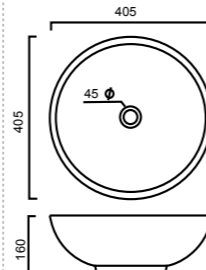

NORO COAST

Art.nro: 0213
Korkeus: 160
Ø: 405
Hinta: 140 €