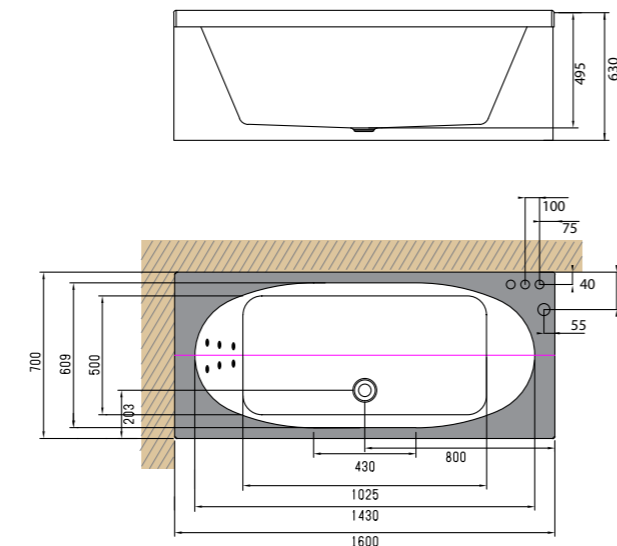

NORO RELOUNGE Oikea 160 (sivu 129)