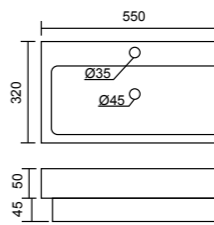

NORO FIX TREND 550

Art.nro: 1310
Mitat: 550x320x50
Hinta: 219 €