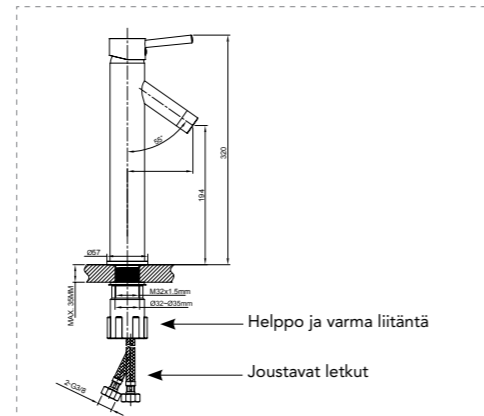

ART.NRO: 0863
HINTA: 179 €

Hanat ja kattosuihkut tuovat loistoa kylpyhuoneeseesi ja viimeistelevät sisustuksen. Hanan tulee olla tyylikäs, vettä säästävä sekä ominaisuuksiltaan monipuolinen.

HELPOSTI ASENNETTAVAT HANAT