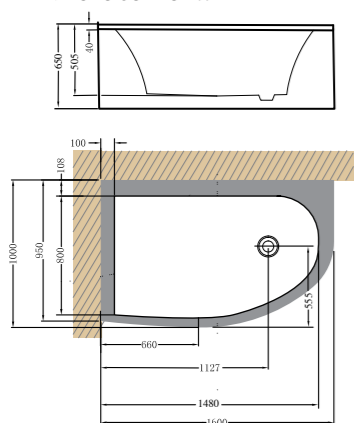

0197 Vasen 1575×830/700×630–650 500 290 Kyllä Kyllä Kyllä 1399 €
0198 Oikea 1575×830/700×630–650 500 290 Kyllä Kyllä Kyllä 1399 €

NORO SOFT (sivu 125)

1. NORO SOFT Vasen

2. NORO SOFT Oikea

NORO CUBIC (sivu 124)